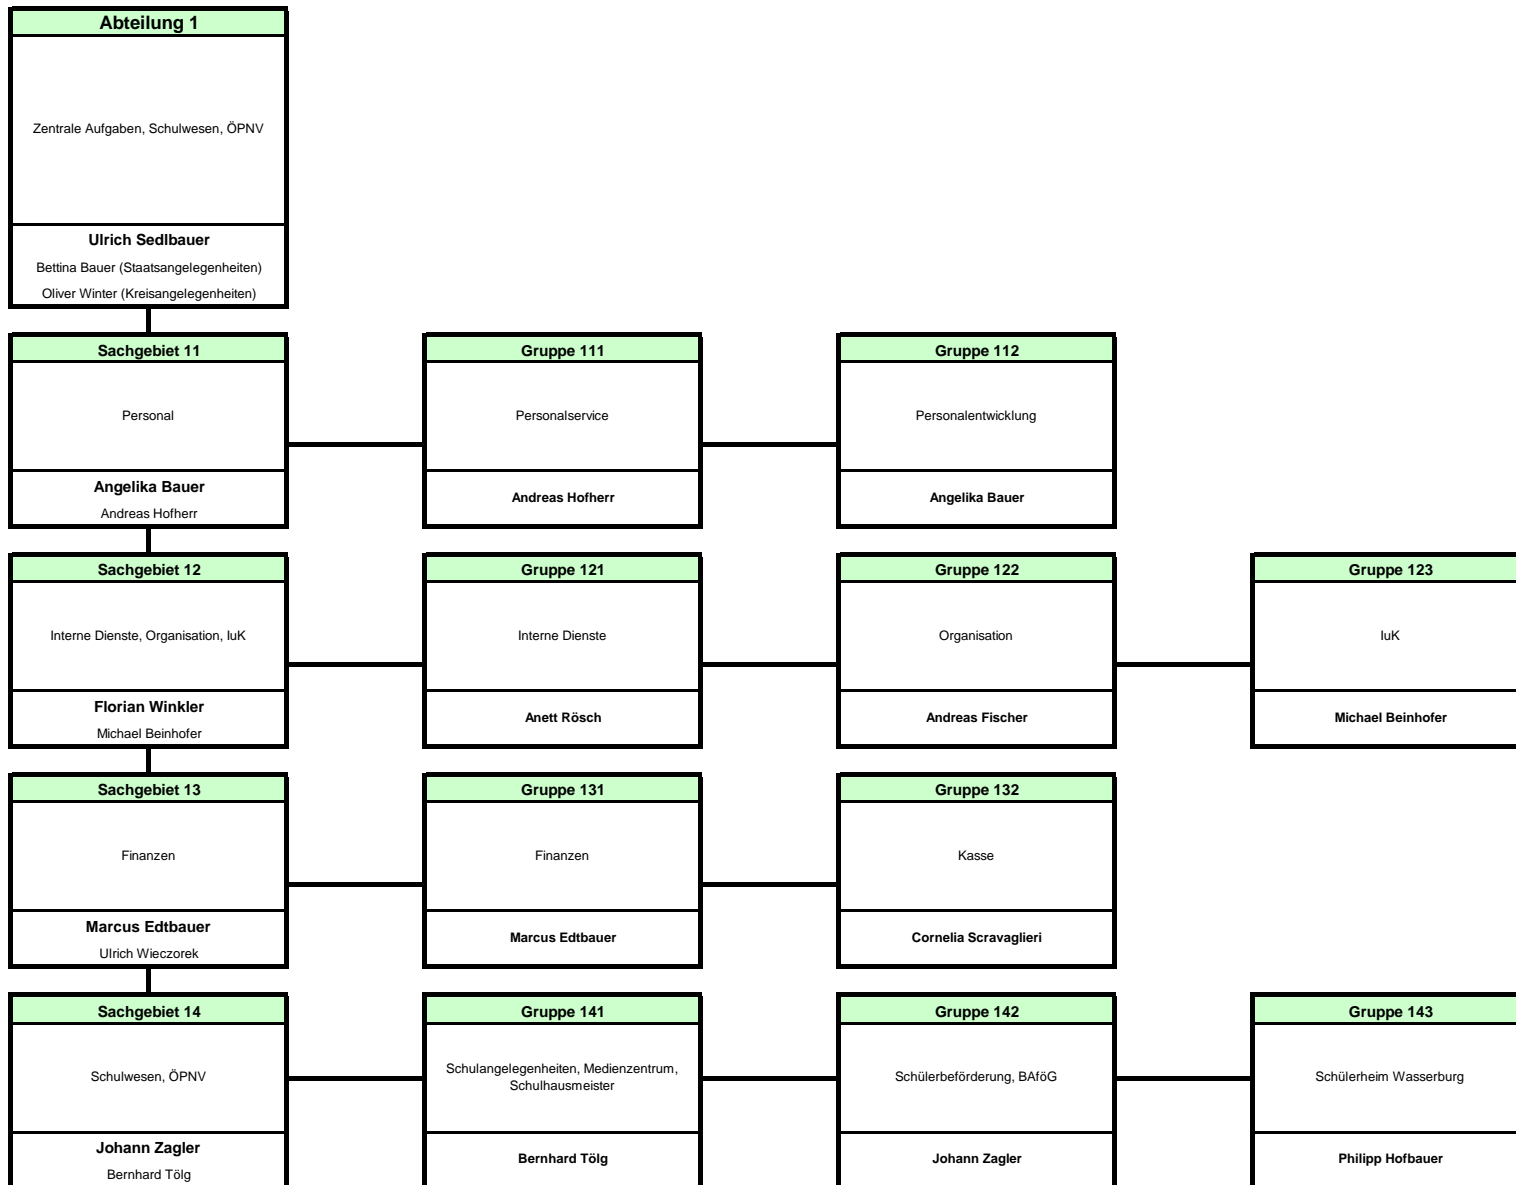

Organigramm des Landratsamtes Rosenheim

Stand 01.04.2021

Abteilung 2
Jugend, Familie, Soziales und Kommunales
Franziska Mandl Bettina Bauer

Sachgebiet 21
Kommunale Angelegenheiten, Wahlen
Christine Müller Svenja Bouß

Sachgebiet 22
Soziale Angelegenheiten
Alexandra Weber Mario Antretter

Sachgebiet 23
Kreisjugendamt
Johannes Fischer Jutta Nillies

Gruppe 221
Sozialhilfe, Inkasso
Diana Birnbaum

Gruppe 222
Wohngeld, Sozialer Wohnungsbau, Wohnungswesen
Mario Antretter