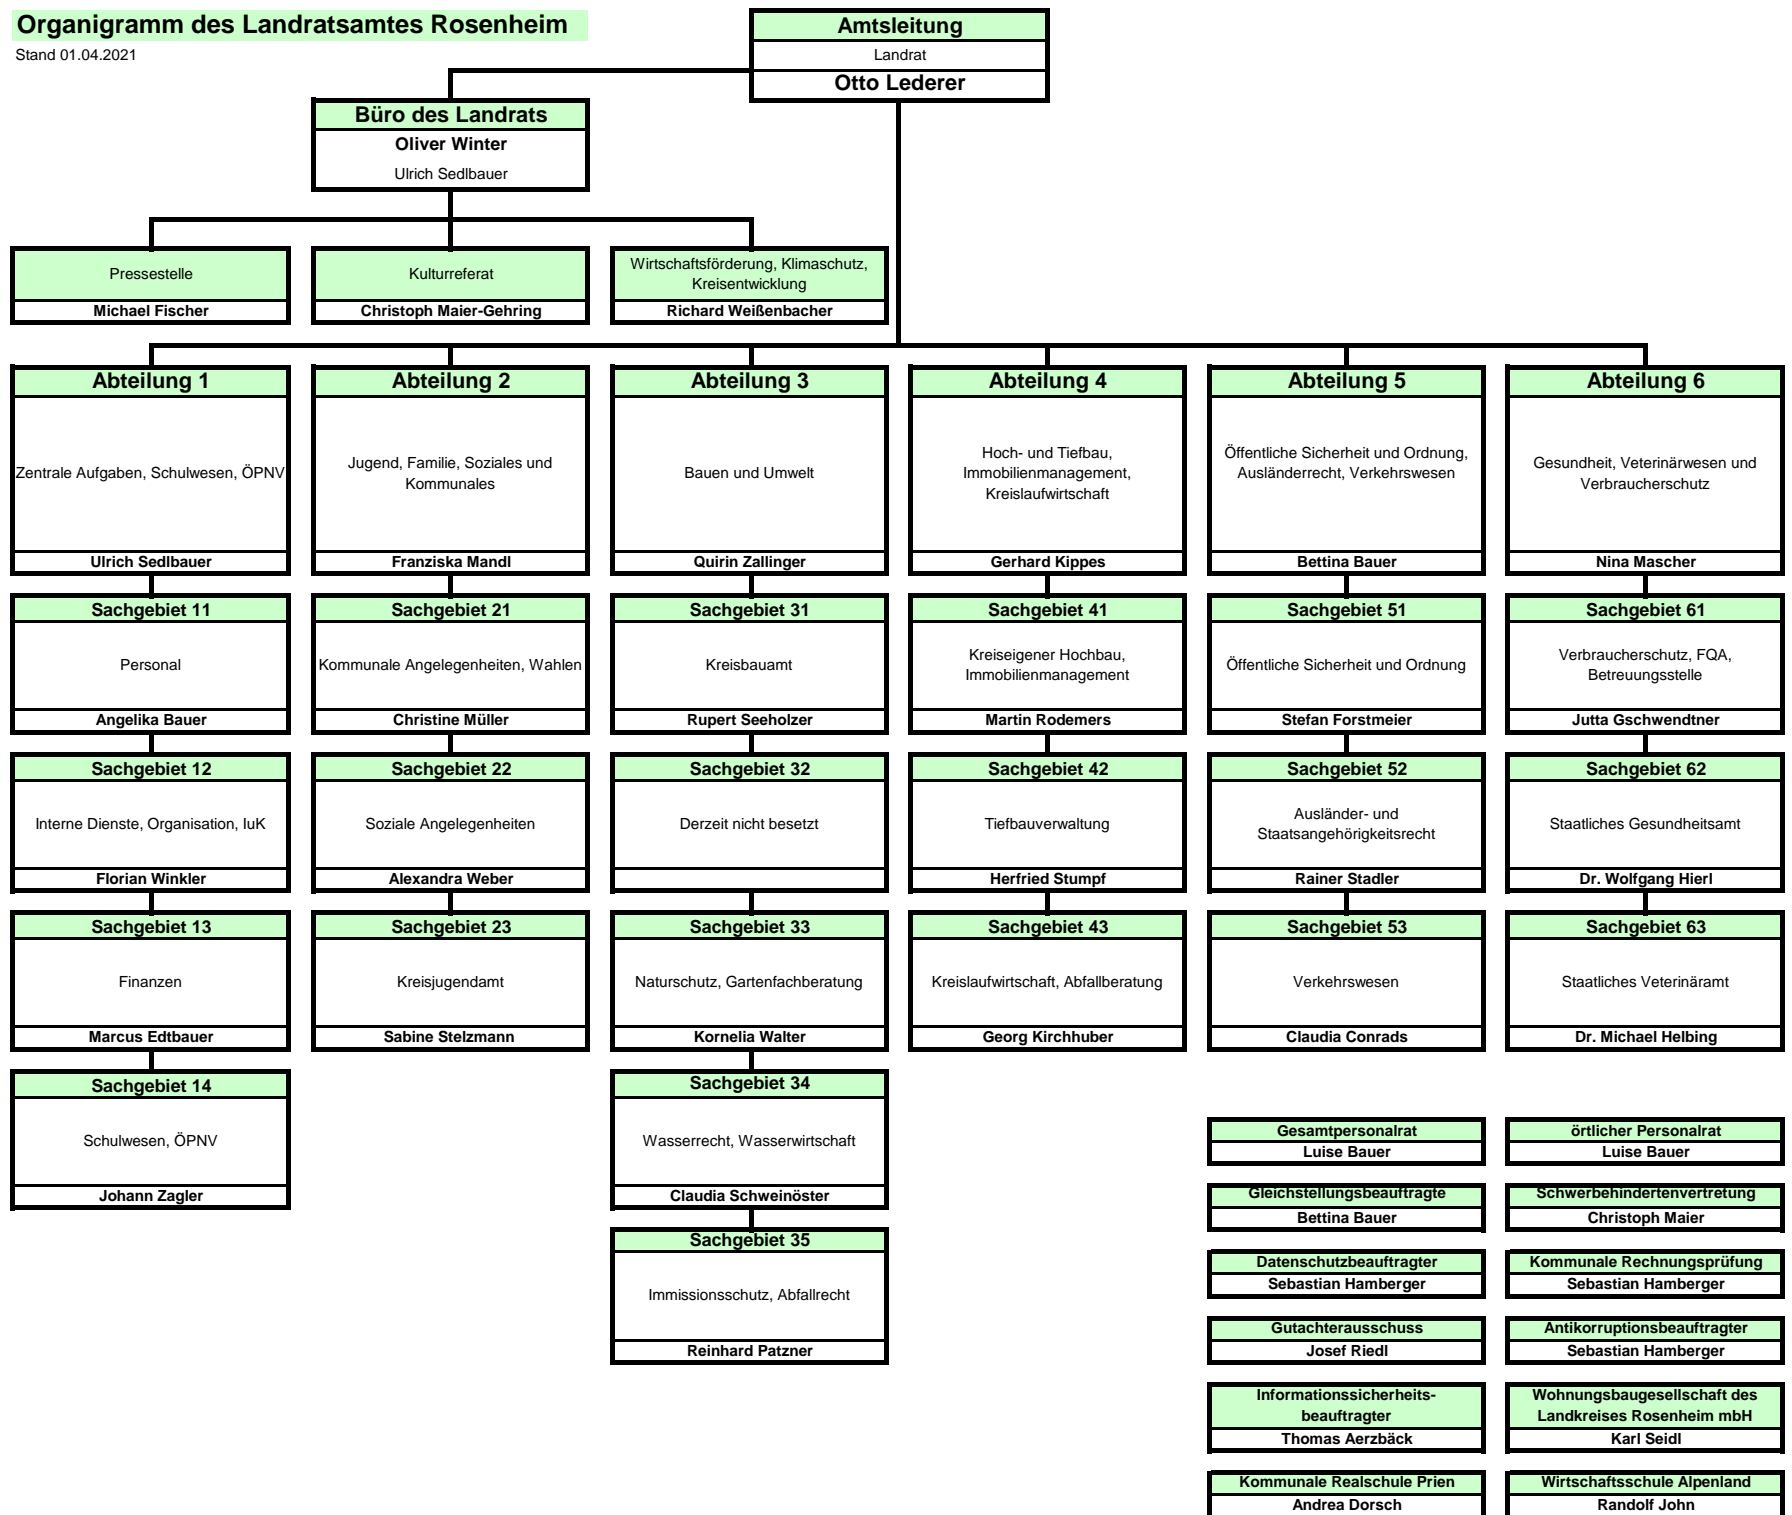

Organigramm des Landratsamtes Rosenheim

Stand 01.04.2021

Abteilung 2
Jugend, Familie, Soziales und Kommunales
Franziska Mandl Bettina Bauer

Sachgebiet 21
Kommunale Angelegenheiten, Wahlen
Christine Müller Svenja Bouß

Sachgebiet 22
Soziale Angelegenheiten
Alexandra Weber Mario Antretter

Sachgebiet 23
Kreisjugendamt
Johannes Fischer Jutta Nillies

Gruppe 221
Sozialhilfe, Inkasso
Diana Birnbaum

Gruppe 222
Wohngeld, Sozialer Wohnungsbau, Wohnungswesen
Mario Antretter

Gruppe 223
Leistungen nach dem AsylbLG
Stephanie Weigl

Gruppe 224
Unterbringung von Flüchtlingen
Anja Nita

Gruppe 231
Amtsvormundschaften, Amtspflegschaften, Amtsbeistandschaften
Daniela Kronawitter

Gruppe 232
Wirtschaftliche Hilfe I: Erzieherische Hilfen, Integrationshilfen
Jutta Nillies

Gruppe 233
Wirtschaftliche Hilfe II: Unterhaltsvorschuss, Gebührenübernahme Kindertagesbetreuung
Maria-Luise Weichselbaumer

Gruppe 234
Sozialer Fachdienst: Allgemeiner Sozialdienst I, Jugendhilfe im Strafverfahren
Ulrich Lappier