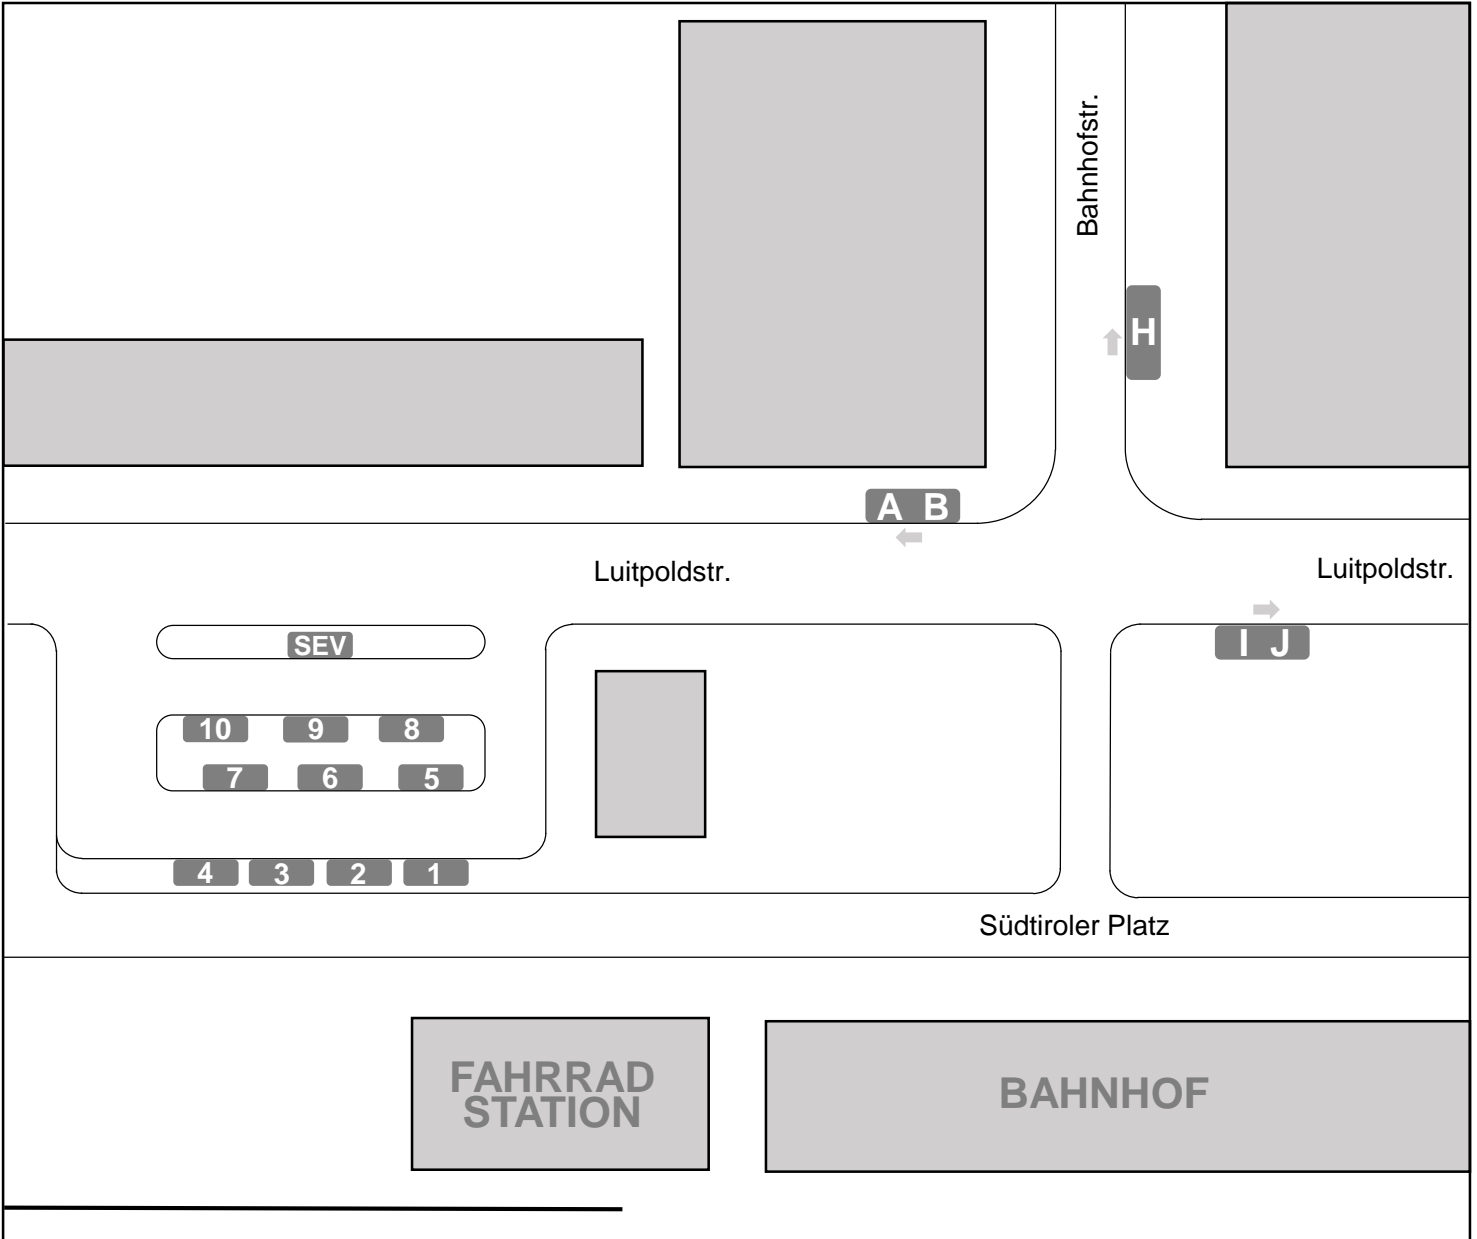

Detailplan der Abfahrtstellen: Hauptbahnhof

STADTBUSSE

A B
Linie 7 Endorferau/Oberwöhr
Linie 8 Kolbermoor Nord
Linie 9 Kolbermoor Süd
Linie 11 **11¹** **11²** Aicherpark/Pang/Aising
NV2 Südschleife   **NV9** Kolbermoor

I J
Linie 3 Alt-Happing
NV3 Ostschleife

H
Linie 3 Stadtmitte
Linie 7 Stadtmitte
Linie 8 Stadtmitte
Linie 9 Stadtmitte
Linie 11 **11¹** **11²** Stadtmitte
NV2 Stadtmitte   **NV9** Stadtmitte
NV3 Stadtmitte

REGIONALBUSSE

1 9495	2 9494	3 9415
4 9416	5 9497 9498	
6 9496 9498	7 9510	
8 9492	9 9571 46	
10 52 9493 9578	H A B 40	

9490 fährt ab Bahnhof Süd