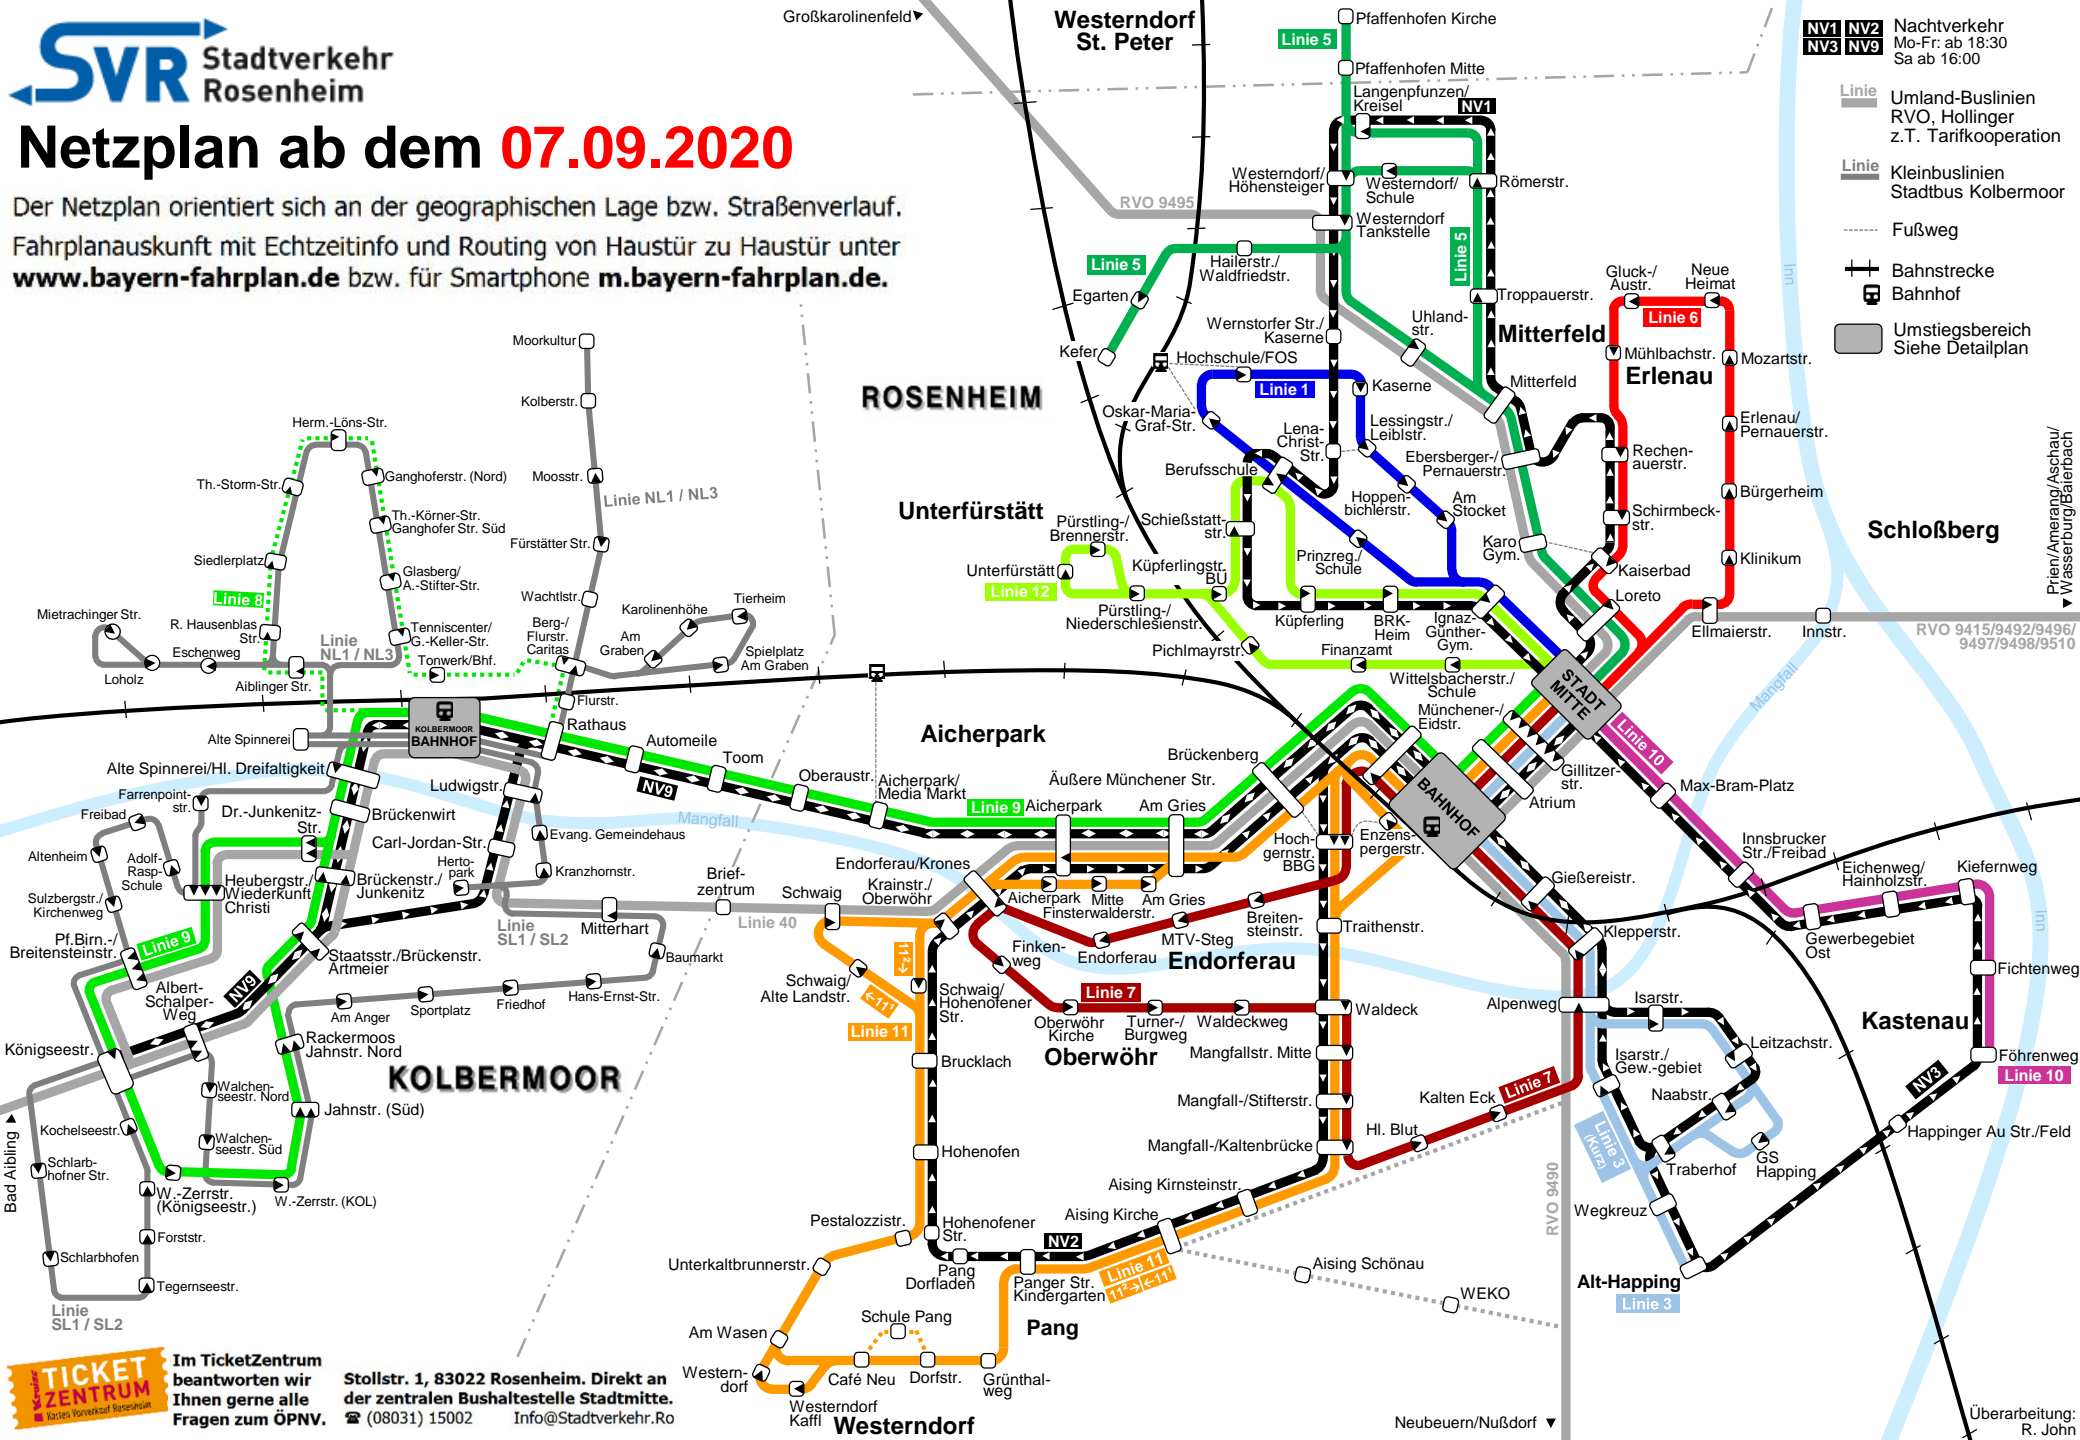

# Netzplan ab dem **07.09.2020**

Der Netzplan orientiert sich an der geographischen Lage bzw. Straßenverlauf.  
Fahrplanauskunft mit Echtzeitinfo und Routing von Haustür zu Haustür unter  
[www.bayern-fahrplan.de](http://www.bayern-fahrplan.de) bzw. für Smartphone [m.bayern-fahrplan.de](http://m.bayern-fahrplan.de).

- NV1 NV2 NV3 NV9** Nachtverkehr  
Mo-Fr: ab 18:30  
Sa ab 16:00
- Linie** Umland-Buslinien  
RVO, Hollinger  
z.T. Tarifkooperation
- Linie** Kleinbuslinien  
Stadtbus Kolbermoor
- Fußweg
- ⊕ Bahnstrecke
- 🚉 Bahnhof
- ⬜ Umstiegsbereich  
Siehe Detailplan

# Detailplan der Abfahrtstellen: Hauptbahnhof

STADTBUSSE

**A B**  
**Linie 7** Endorferau/Oberwöhr  
**Linie 8** Kolbermoor Nord  
**Linie 9** Kolbermoor Süd  
**Linie 11** **11<sup>1</sup>** **11<sup>2</sup>** Aicherpark/Pang/Aising  
**NV2** Südschleife    **NV9** Kolbermoor