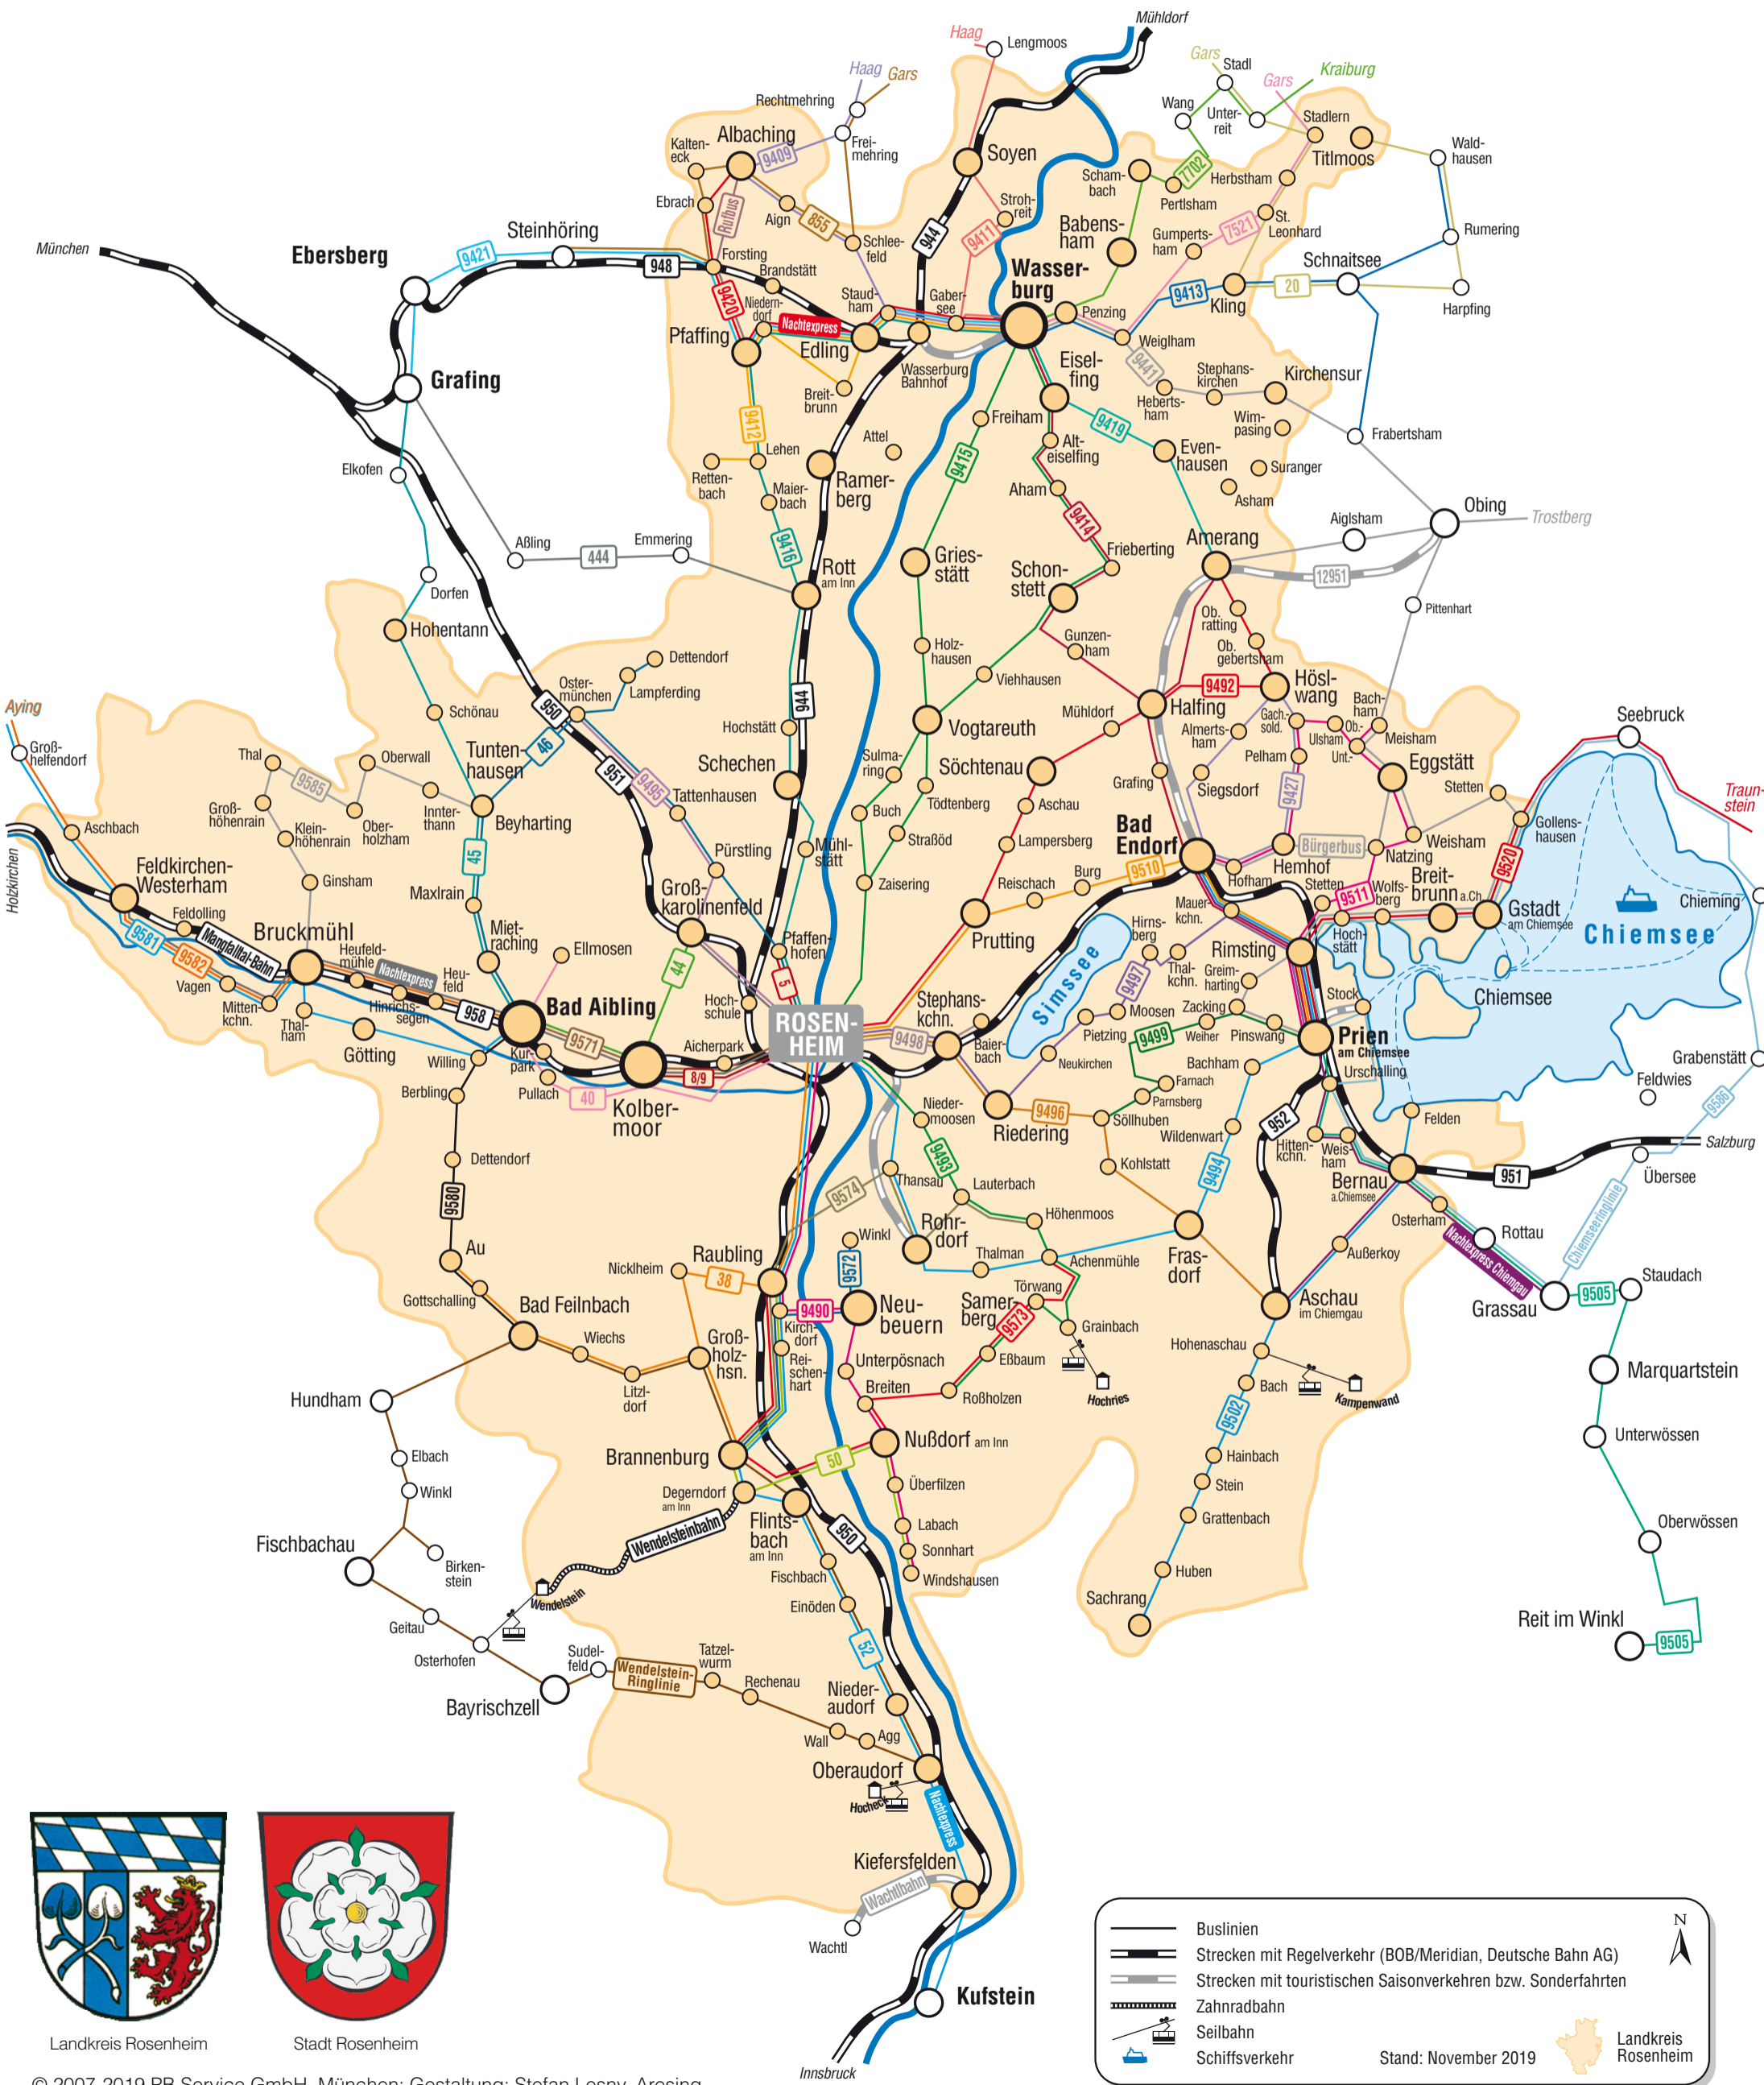

# Das Liniennetz im Landkreis Rosenheim

Landkreis Rosenheim

Stadt Rosenheim

	Buslinien		N
	Strecken mit Regelverkehr (BOB/Meridian, Deutsche Bahn AG)		Landkreis Rosenheim
	Strecken mit touristischen Saisonverkehren bzw. Sonderfahrten		
	Zahnradbahn		Schiffsverkehr
	Seilbahn		