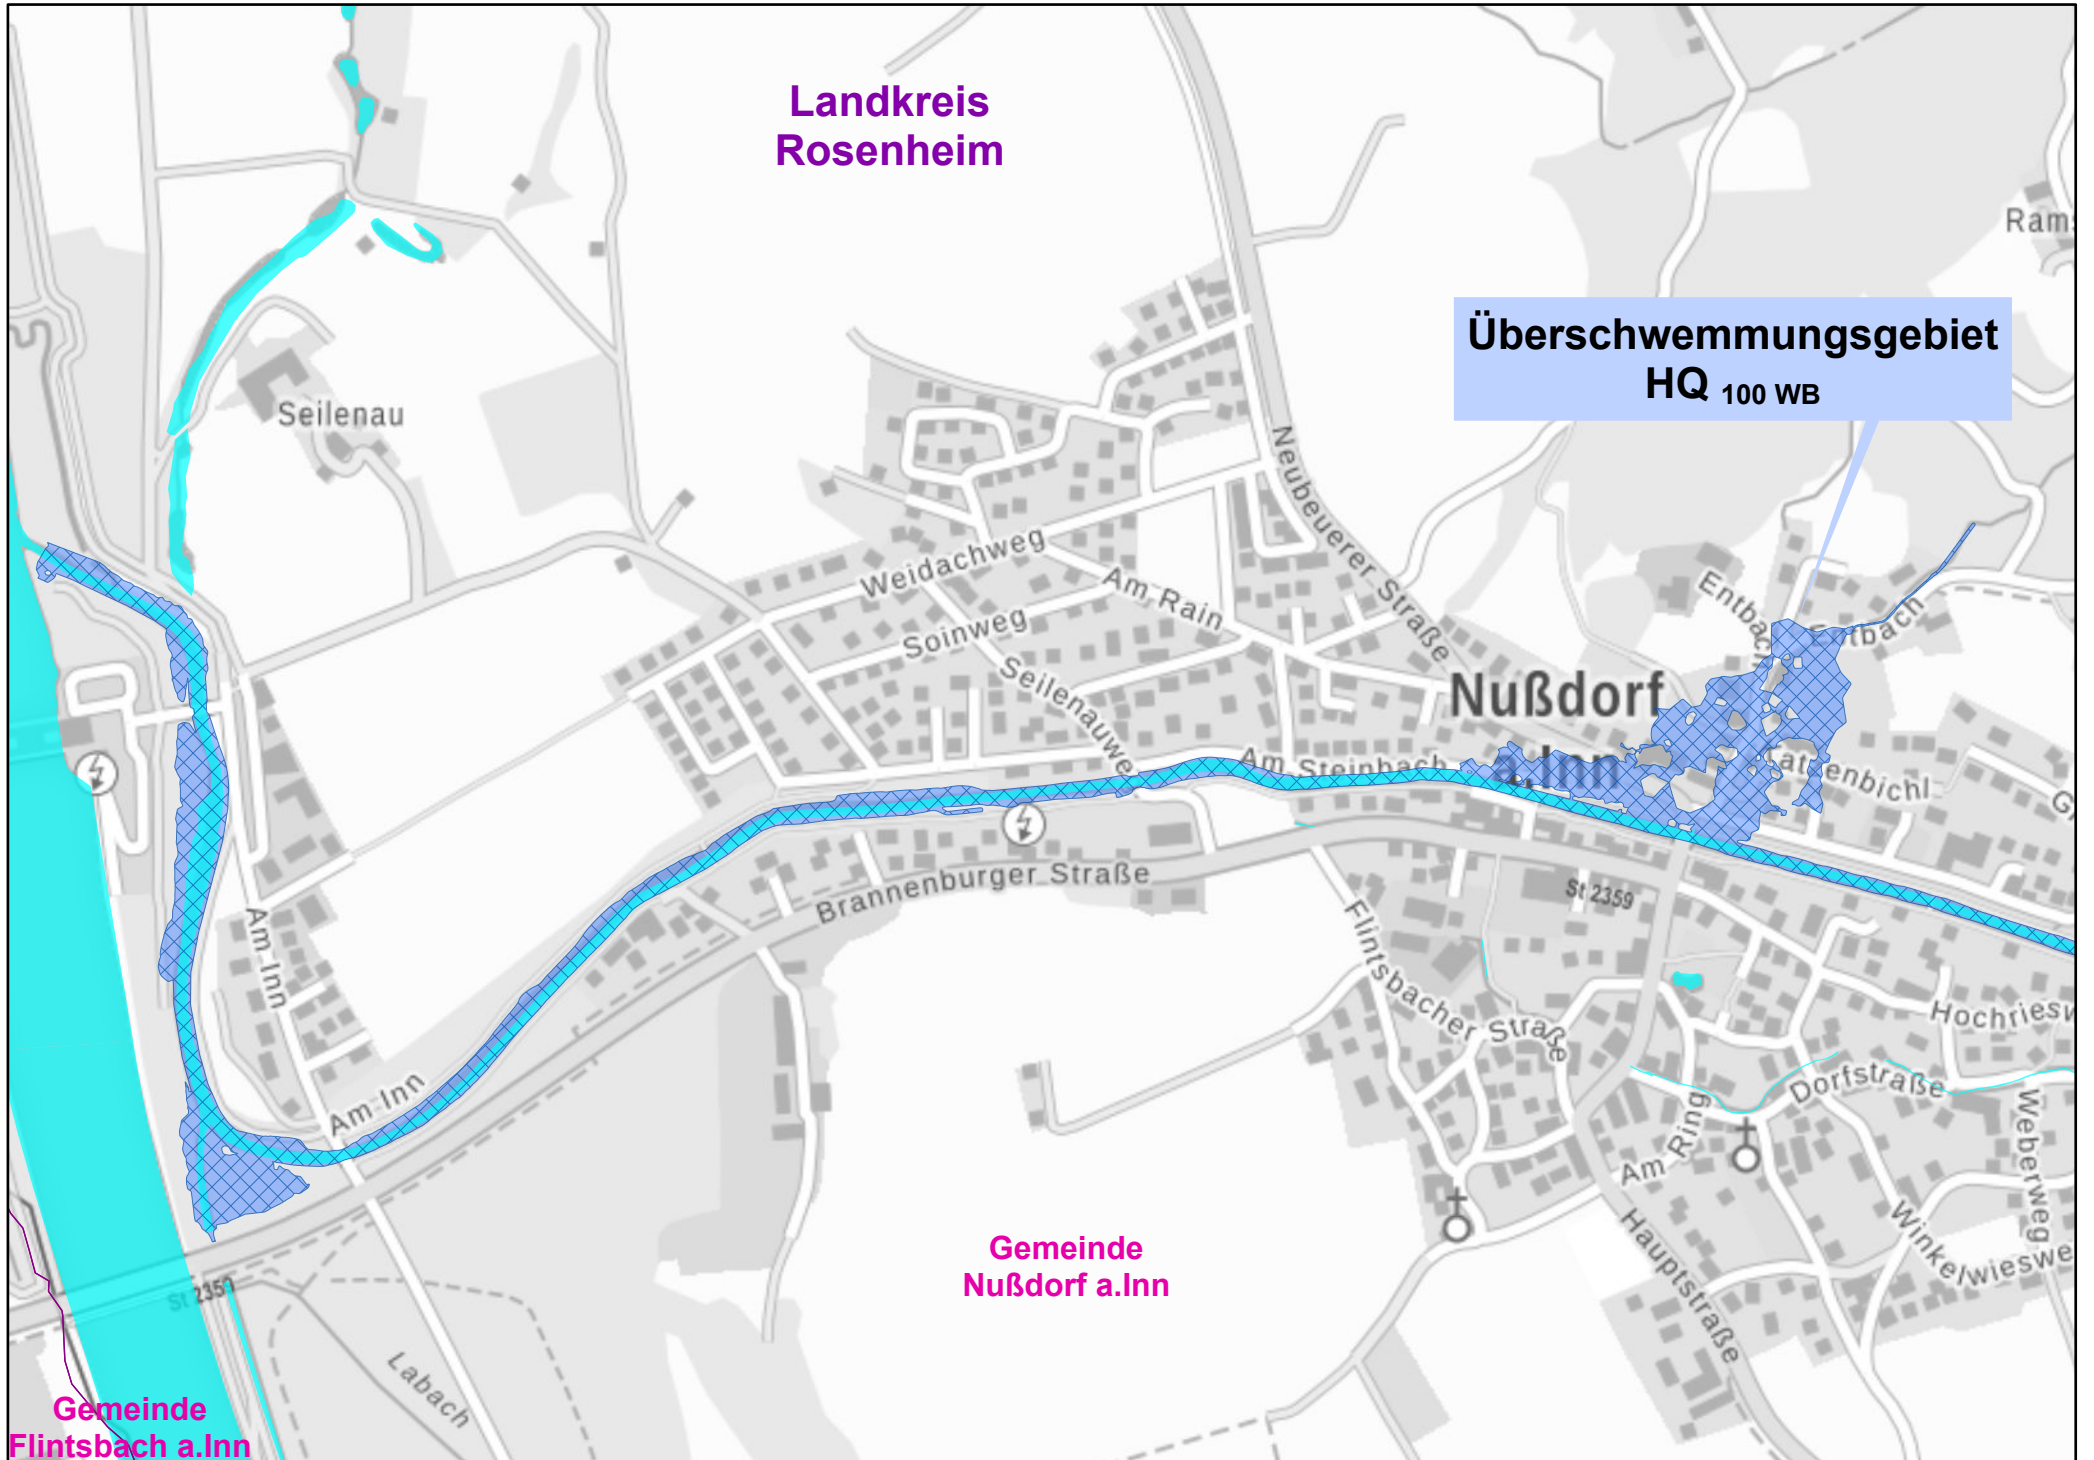

Landkreis
Rosenheim

Überschwemmungsgebiet
HQ 100 WB

Seilenau

Ram

Weidachweg

Am Rain

Soinweg

Seilenaue

Nußdorf

Am Steinbach

Entbach

Satzenbichl

Am Inn

Brannenburger Straße

Flintsbacher Straße

St 2359

Am Inn

Dorfstraße

Hochries

Gemeinde
Nußdorf a. Inn

Am Ring

Hauptstraße

Winkelwieswe

Weberweg